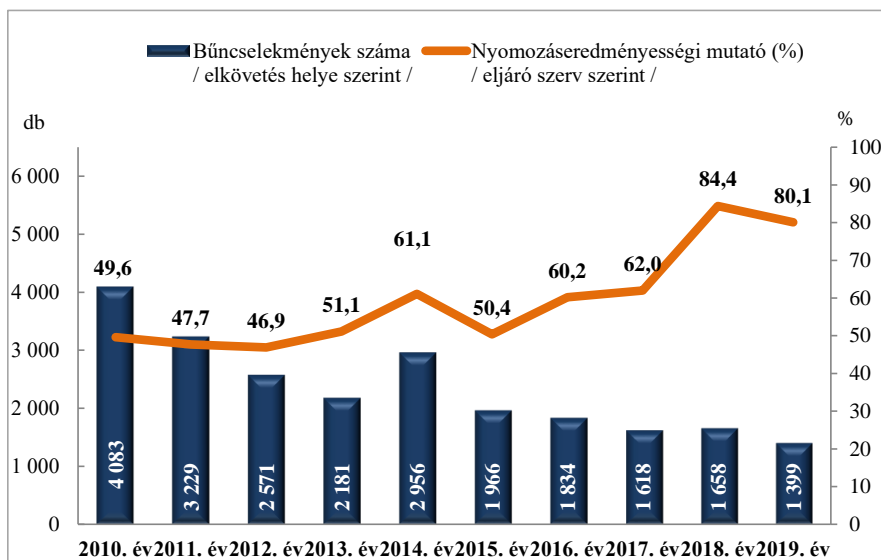

**Összes rendőri eljárásban regisztrált bűncselekmények  
az ENyÜBS 2010-2019. évi adatai alapján  
Szekszárdi Rendőrkapitányság**

**Regisztrált bűncselekmények 100 000 lakosra vetített aránya  
az ENyÜBS 2010-2019. évi adatai alapján  
Szekszárdi Rendőrkapitányság**

**Rendőri eljárásban regisztrált közterületen elkövetett bűncselekmények  
az ENyÜBS 2010-2019. évi adatai alapján  
Szekszárdi Rendőrkapitányság**

**Rendőri eljárásban regisztrált 14 kiemelten kezelt bűncselekmények  
az ENyÜBS 2010-2019. évi adatai alapján  
Szekszárdi Rendőrkapitányság**

**Rendőri eljárásban regisztrált emberölés bűncselekmények az ENyÜBS 2010-2019. évi adatai alapján Szekszárdi Rendőrkapitányság**

**Rendőri eljárásban regisztrált szándékos befejezett emberölés bűncselekmények az ENyÜBS 2010-2019. évi adatai alapján Szekszárdi Rendőrkapitányság**