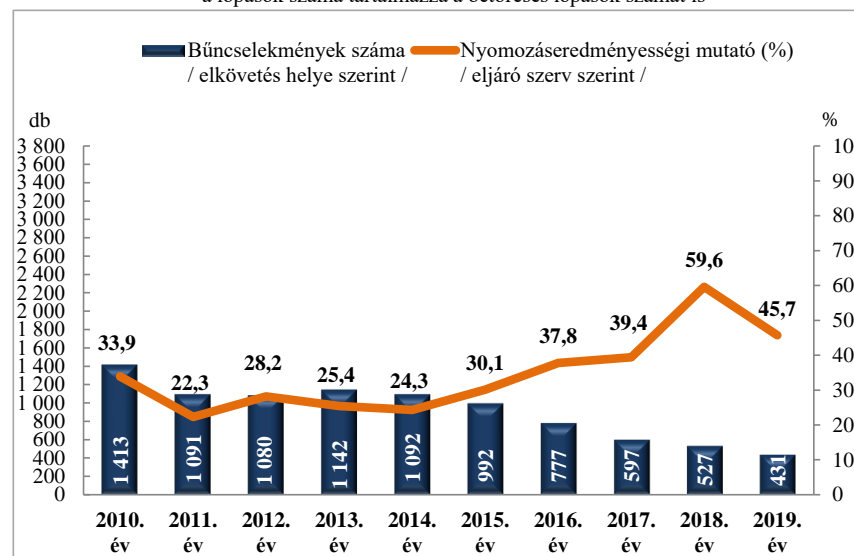

Rendőri eljárásban regisztrált zárt gépjármű-feltörés bűncselekmények az ENyÜBS 2010-2019. évi adatai alapján Szekszárdi Rendőrkapitányság

* a lopások száma tartalmazza a betöréses lopások számát is