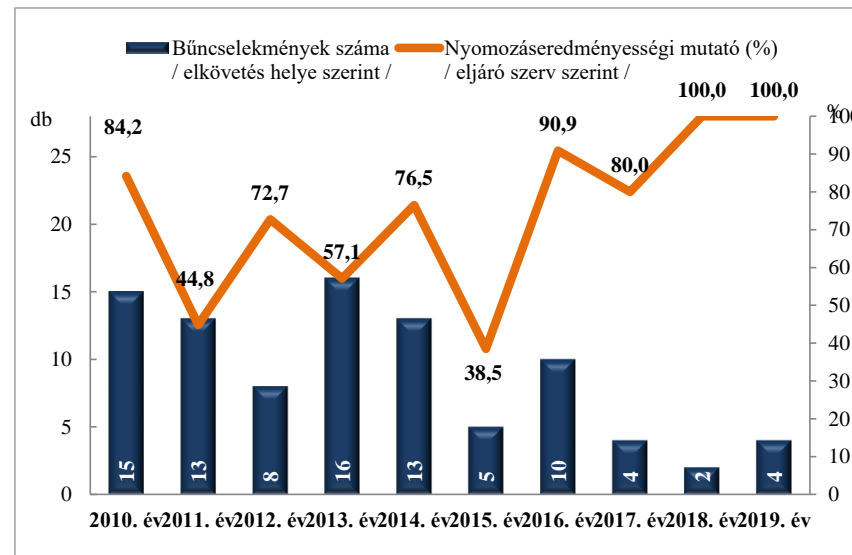

**Rendőri eljárásban regisztrált közterületen elkövetett bűncselekmények  
az ENyÜBS 2010-2019. évi adatai alapján  
Szekszárdi Rendőrkapitányság**

**Rendőri eljárásban regisztrált 14 kiemelten kezelt bűncselekmények  
az ENyÜBS 2010-2019. évi adatai alapján  
Szekszárdi Rendőrkapitányság**

**Rendőri eljárásban regisztrált emberölés bűncselekmények az ENyÜBS 2010-2019. évi adatai alapján Szekszárdi Rendőrkapitányság**

**Rendőri eljárásban regisztrált szándékos befejezett emberölés bűncselekmények az ENyÜBS 2010-2019. évi adatai alapján Szekszárdi Rendőrkapitányság**

**Rendőri eljárásban regisztrált testi sértés bűncselekmények az ENyÜBS 2010-2019. évi adatai alapján Szekszárdi Rendőrkapitányság**

**Rendőri eljárásban regisztrált súlyos testi sértés bűncselekmények az ENyÜBS 2010-2019. évi adatai alapján Szekszárdi Rendőrkapitányság**

**Rendőri eljárásban regisztrált halált okozó testi sértés bűncselekmények az ENyÜBS 2010-2019. évi adatai alapján Szekszárdi Rendőrkapitányság**

**Rendőri eljárásban regisztrált kiskorú veszélyeztetése bűncselekmények az ENyÜBS 2010-2019. évi adatai alapján Szekszárdi Rendőrkapitányság**