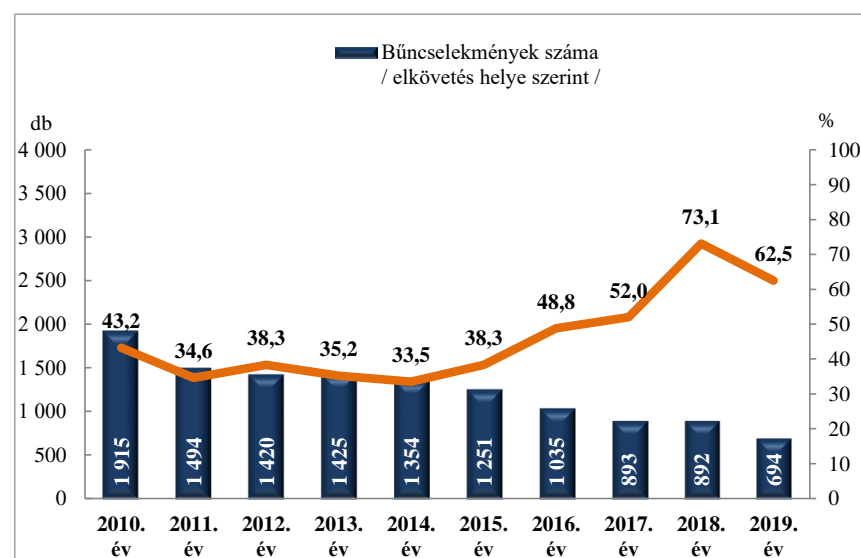

**Összes rendőri eljárásban regisztrált bűncselekmények  
az ENyÜBS 2010-2019. évi adatai alapján  
Szekszárdi Rendőrkapitányság**

**Regisztrált bűncselekmények 100 000 lakosra vetített aránya  
az ENyÜBS 2010-2019. évi adatai alapján  
Szekszárdi Rendőrkapitányság**

**Rendőri eljárásban regisztrált közterületen elkövetett bűncselekmények  
az ENyÜBS 2010-2019. évi adatai alapján  
Szekszárdi Rendőrkapitányság**

**Rendőri eljárásban regisztrált 14 kiemelten kezelt bűncselekmények  
az ENyÜBS 2010-2019. évi adatai alapján  
Szekszárdi Rendőrkapitányság**

**Rendőri eljárásban regisztrált emberölés bűncselekmények az ENyÜBS 2010-2019. évi adatai alapján Szekszárdi Rendőrkapitányság**

**Rendőri eljárásban regisztrált szándékos befejezett emberölés bűncselekmények az ENyÜBS 2010-2019. évi adatai alapján Szekszárdi Rendőrkapitányság**