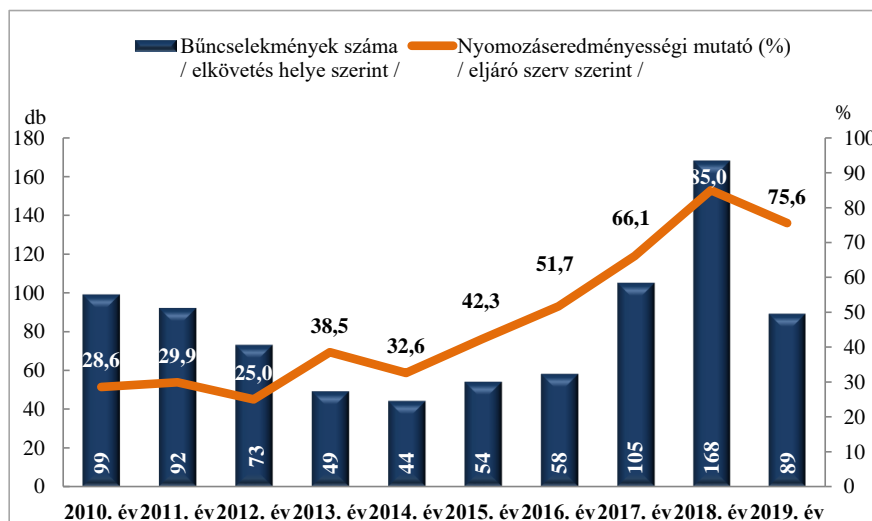

**lőri eljárásban regisztrált kábítószerrel kapcsolatos bűncselekmények (terjesztői magata az ENyÜBS 2010-2019. évi adatai alapján Szekszárdi Rendőrkapitányság**

**Rendőri eljárásban regisztrált lopás bűncselekmények az ENyÜBS 2010-2019. évi adatai alapján Szekszárdi Rendőrkapitányság**

\* a lopások száma tartalmazza a betöréses lopások számát is

**Rendőri eljárásban regisztrált személygépkocsi lopás bűncselekmények az ENyÜBS 2010-2019. évi adatai alapján Szekszárdi Rendőrkapitányság**

**Rendőri eljárásban regisztrált zárt gépjármű-feltörés bűncselekmények az ENyÜBS 2010-2019. évi adatai alapján Szekszárdi Rendőrkapitányság**

**Rendőri eljárásban regisztrált lakásbetörés bűncselekmények az ENyÜBS 2010-2019. évi adatai alapján**  
Szekszárdi Rendőrkapitányság

**Rendőri eljárásban regisztrált rablás bűncselekmények az ENyÜBS 2010-2019. évi adatai alapján**  
Szekszárdi Rendőrkapitányság

**Rendőri eljárásban regisztrált rongálás bűncselekmények az ENyÜBS 2010-2019. évi adatai alapján**  
Szekszárdi Rendőrkapitányság