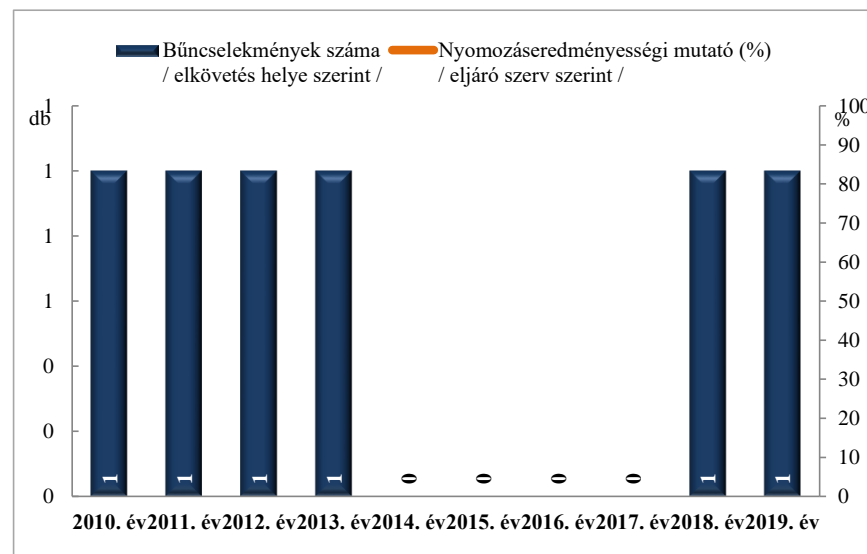

**Összes rendőri eljárásban regisztrált bűncselekmények  
az ENyÜBS 2010-2019. évi adatai alapján  
Szekszárdi Rendőrkapitányság**

**Regisztrált bűncselekmények 100 000 lakosra vetített aránya  
az ENyÜBS 2010-2019. évi adatai alapján  
Szekszárdi Rendőrkapitányság**

**Rendőri eljárásban regisztrált közterületen elkövetett bűncselekmények  
az ENyÜBS 2010-2019. évi adatai alapján  
Szekszárdi Rendőrkapitányság**

**Rendőri eljárásban regisztrált 14 kiemelten kezelt bűncselekmények  
az ENyÜBS 2010-2019. évi adatai alapján  
Szekszárdi Rendőrkapitányság**

**Rendőri eljárásban regisztrált emberölés bűncselekmények az ENyÜBS 2010-2019. évi adatai alapján Szekszárdi Rendőrkapitányság**

**Rendőri eljárásban regisztrált szándékos befejezett emberölés bűncselekmények az ENyÜBS 2010-2019. évi adatai alapján Szekszárdi Rendőrkapitányság**