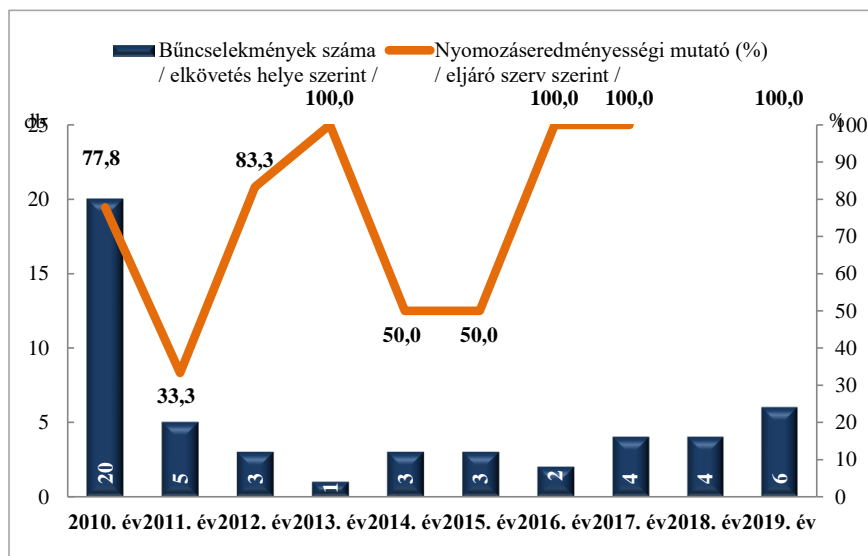

Rendőri eljárásban regisztrált személygépkocsi lopás bűncselekmények az ENyÜBS 2010-2019. évi adatai alapján Szekszárdi Rendőrkapitányság