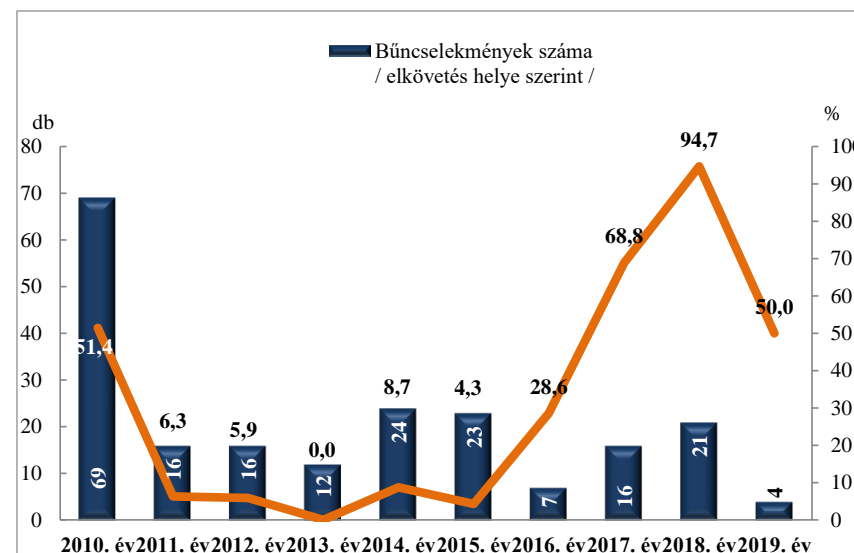

Rendőri eljárásban regisztrált rablás bűncselekmények az ENyÜBS 2010-2019. évi adatai alapján
Szekszárdi Rendőrkapitányság