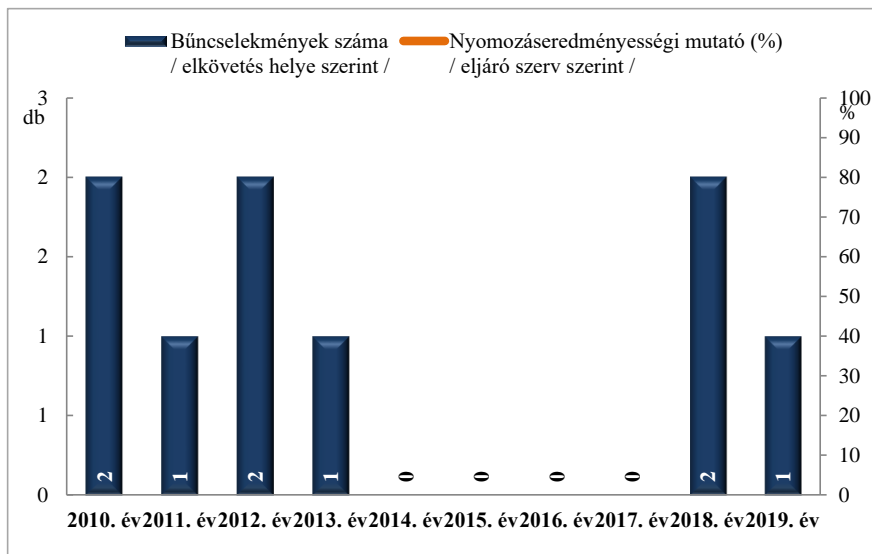

**Összes rendőri eljárásban regisztrált bűncselekmények  
az ENyÜBS 2010-2019. évi adatai alapján  
Szekszárdi Rendőrkapitányság**

**Regisztrált bűncselekmények 100 000 lakosra vetített aránya  
az ENyÜBS 2010-2019. évi adatai alapján  
Szekszárdi Rendőrkapitányság**

**Rendőri eljárásban regisztrált közterületen elkövetett bűncselekmények  
az ENyÜBS 2010-2019. évi adatai alapján  
Szekszárdi Rendőrkapitányság**

**Rendőri eljárásban regisztrált 14 kiemelten kezelt bűncselekmények  
az ENyÜBS 2010-2019. évi adatai alapján  
Szekszárdi Rendőrkapitányság**

**Rendőri eljárásban regisztrált emberölés bűncselekmények az ENyÜBS 2010-2019. évi adatai alapján Szekszárdi Rendőrkapitányság**

**Rendőri eljárásban regisztrált szándékos befejezett emberölés bűncselekmények az ENyÜBS 2010-2019. évi adatai alapján Szekszárdi Rendőrkapitányság**