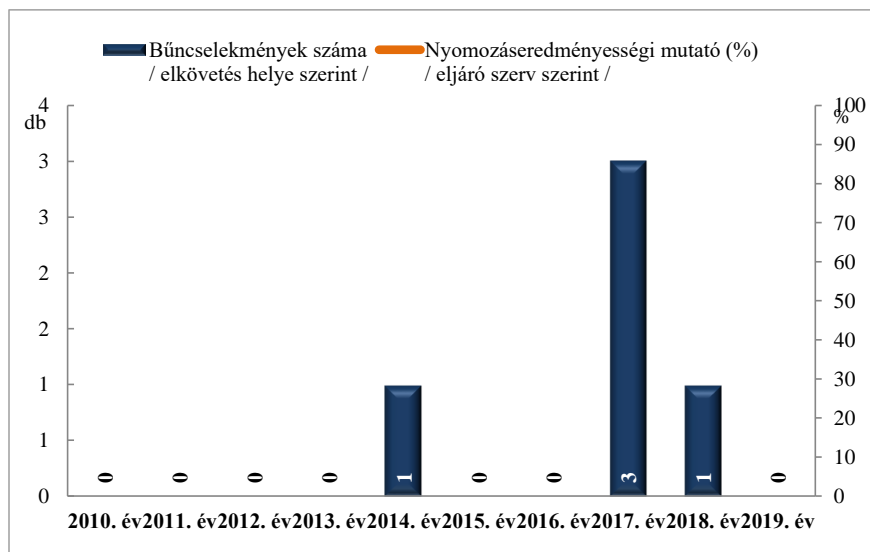

lőri eljárásban regisztrált kábítószerrel kapcsolatos bűncselekmények (terjesztői magata az ENyÜBS 2010-2019. évi adatai alapján Szekszárdi Rendőrkapitányság