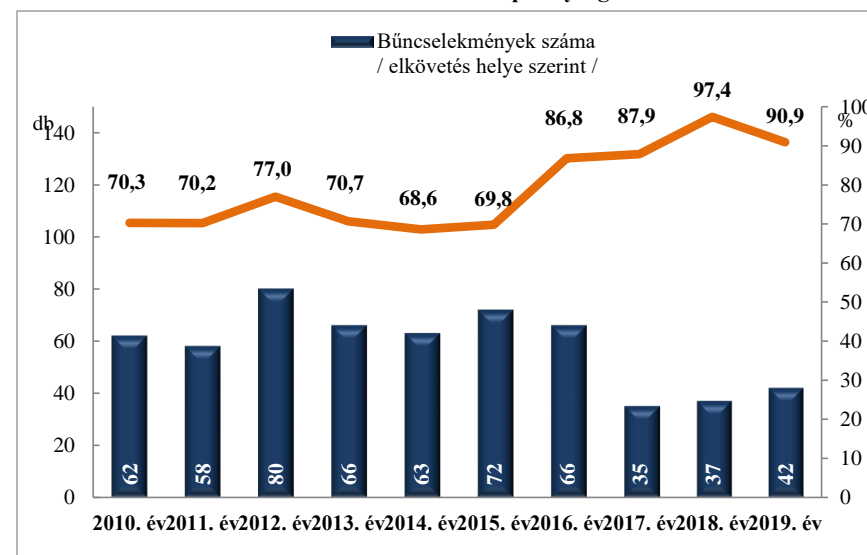

**Összes rendőri eljárásban regisztrált bűncselekmények  
az ENyÜBS 2010-2019. évi adatai alapján  
Szekszárdi Rendőrkapitányság**

**Regisztrált bűncselekmények 100 000 lakosra vetített aránya  
az ENyÜBS 2010-2019. évi adatai alapján  
Szekszárdi Rendőrkapitányság**

**Rendőri eljárásban regisztrált közterületen elkövetett bűncselekmények  
az ENyÜBS 2010-2019. évi adatai alapján  
Szekszárdi Rendőrkapitányság**

**Rendőri eljárásban regisztrált 14 kiemelten kezelt bűncselekmények  
az ENyÜBS 2010-2019. évi adatai alapján  
Szekszárdi Rendőrkapitányság**

**Rendőri eljárásban regisztrált emberölés bűncselekmények az ENyÜBS 2010-2019. évi adatai alapján Szekszárdi Rendőrkapitányság**

**Rendőri eljárásban regisztrált szándékos befejezett emberölés bűncselekmények az ENyÜBS 2010-2019. évi adatai alapján Szekszárdi Rendőrkapitányság**

**Rendőri eljárásban regisztrált testi sértés bűncselekmények az ENyÜBS 2010-2019. évi adatai alapján Szekszárdi Rendőrkapitányság**

**Rendőri eljárásban regisztrált súlyos testi sértés bűncselekmények az ENyÜBS 2010-2019. évi adatai alapján Szekszárdi Rendőrkapitányság**