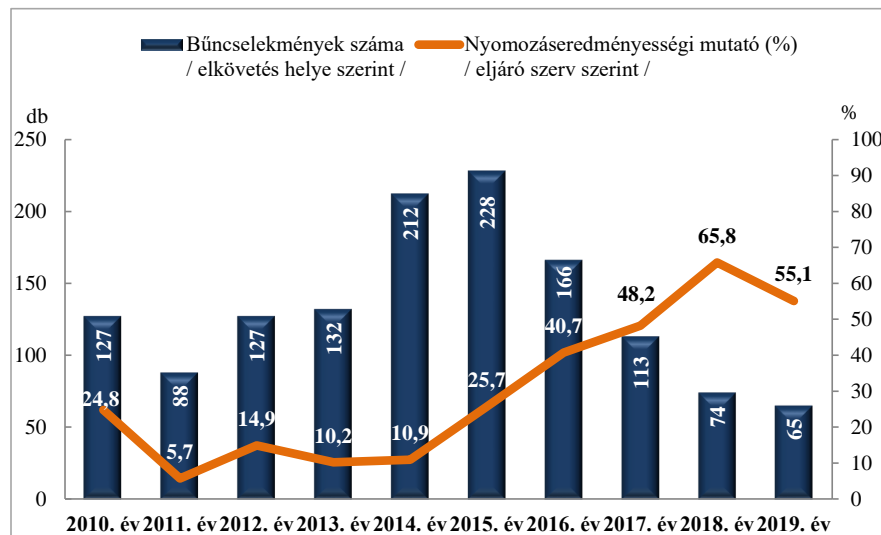

**Rendőri eljárásban regisztrált embercsempészség bűncselekmények az ENyÜBS 2010-2019. évi adatai alapján Szekszárdi Rendőrkapitányság**

**Rendőri eljárásban regisztrált garázdaság bűncselekmények az ENyÜBS 2010-2019. évi adatai alapján Szekszárdi Rendőrkapitányság**

**lőri eljárásban regisztrált kábítószerrel kapcsolatos bűncselekmények (terjesztői magata az ENyÜBS 2010-2019. évi adatai alapján Szekszárdi Rendőrkapitányság**

**Rendőri eljárásban regisztrált lopás bűncselekmények az ENyÜBS 2010-2019. évi adatai alapján Szekszárdi Rendőrkapitányság**

\* a lopások száma tartalmazza a betöréses lopások számát is

**Rendőri eljárásban regisztrált személygépkocsi lopás bűncselekmények az ENyÜBS 2010-2019. évi adatai alapján Szekszárdi Rendőrkapitányság**

**Rendőri eljárásban regisztrált zárt gépjármű-feltörés bűncselekmények az ENyÜBS 2010-2019. évi adatai alapján Szekszárdi Rendőrkapitányság**

**Rendőri eljárásban regisztrált lakásbetörés bűncselekmények az ENyÜBS 2010-2019. évi adatai alapján**  
Szekszárdi Rendőrkapitányság