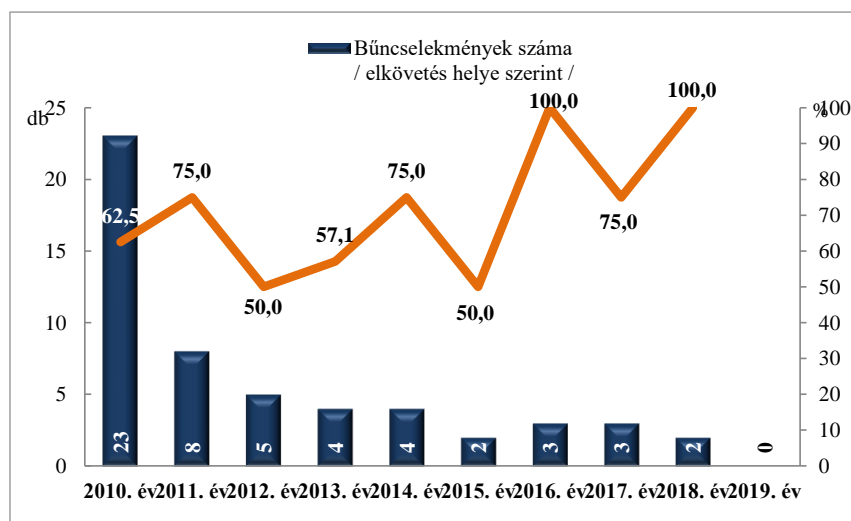

Rendőri eljárásban regisztrált orgazdaság bűncselekmények az ENyÜBS 2010-2019. évi adatai alapján
Szekszárdi Rendőrkapitányság