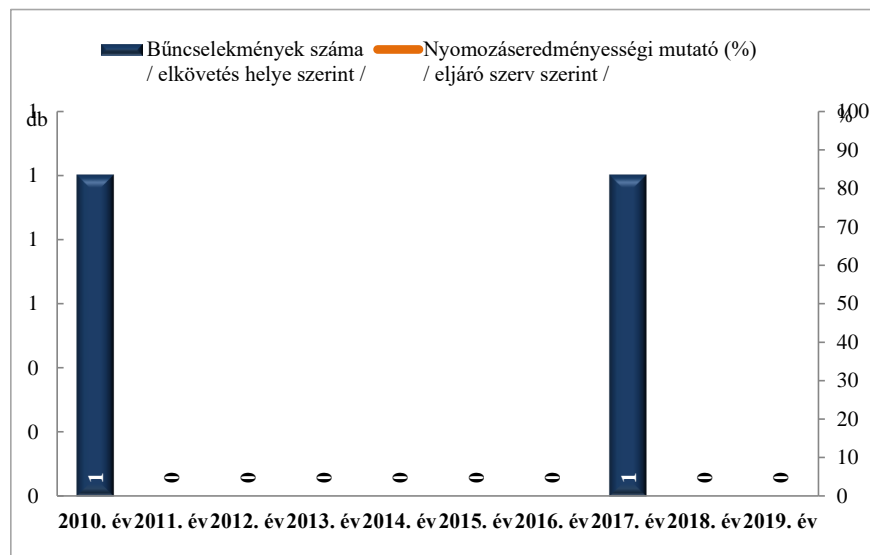

Rendőri eljárásban regisztrált embercsempészség bűncselekmények az ENyÜBS 2010-2019. évi adatai alapján Szekszárdi Rendőrkapitányság