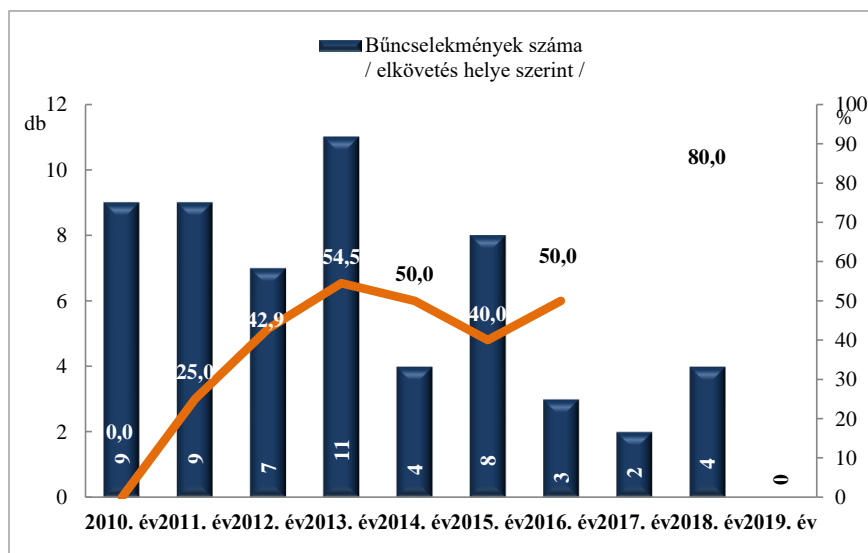

**Rendőri eljárásban regisztrált embercsempészség bűncselekmények az ENyÜBS 2010-2019. évi adatai alapján Szekszárdi Rendőrkapitányság**

**Rendőri eljárásban regisztrált garázdaság bűncselekmények az ENyÜBS 2010-2019. évi adatai alapján Szekszárdi Rendőrkapitányság**

**lőri eljárásban regisztrált kábítószerrel kapcsolatos bűncselekmények (terjesztői magata az ENyÜBS 2010-2019. évi adatai alapján Szekszárdi Rendőrkapitányság**

**Rendőri eljárásban regisztrált lopás bűncselekmények az ENyÜBS 2010-2019. évi adatai alapján Szekszárdi Rendőrkapitányság**

\* a lopások száma tartalmazza a betöréses lopások számát is

**Rendőri eljárásban regisztrált személygépkocsi lopás bűncselekmények az ENyÜBS 2010-2019. évi adatai alapján Szekszárdi Rendőrkapitányság**