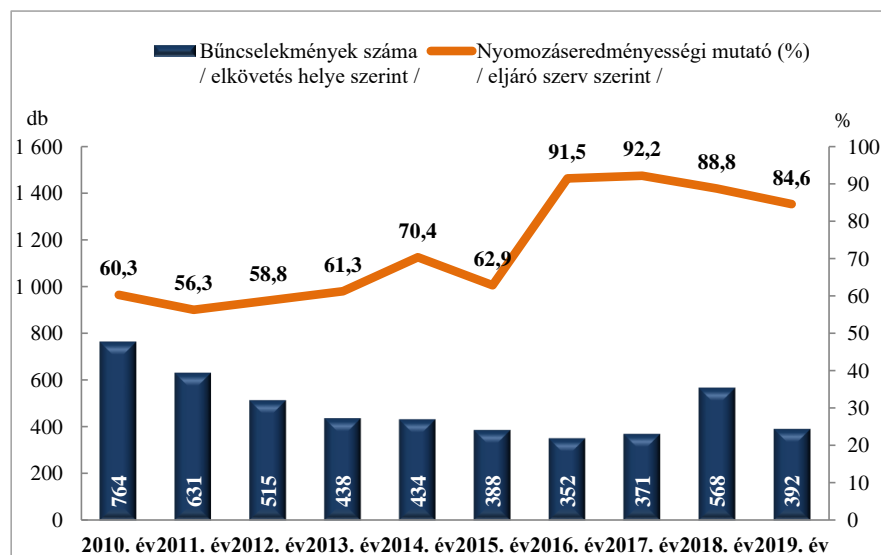

**Összes rendőri eljárásban regisztrált bűncselekmények  
az ENyÜBS 2010-2019. évi adatai alapján  
Szekszárdi Rendőrkapitányság**

**Regisztrált bűncselekmények 100 000 lakosra vetített aránya  
az ENyÜBS 2010-2019. évi adatai alapján  
Szekszárdi Rendőrkapitányság**

**Rendőri eljárásban regisztrált közterületen elkövetett bűncselekmények  
az ENyÜBS 2010-2019. évi adatai alapján  
Szekszárdi Rendőrkapitányság**

**Rendőri eljárásban regisztrált 14 kiemelten kezelt bűncselekmények  
az ENyÜBS 2010-2019. évi adatai alapján  
Szekszárdi Rendőrkapitányság**

**Rendőri eljárásban regisztrált emberölés bűncselekmények az ENyÜBS 2010-2019. évi adatai alapján Szekszárdi Rendőrkapitányság**

**Rendőri eljárásban regisztrált szándékos befejezett emberölés bűncselekmények az ENyÜBS 2010-2019. évi adatai alapján Szekszárdi Rendőrkapitányság**