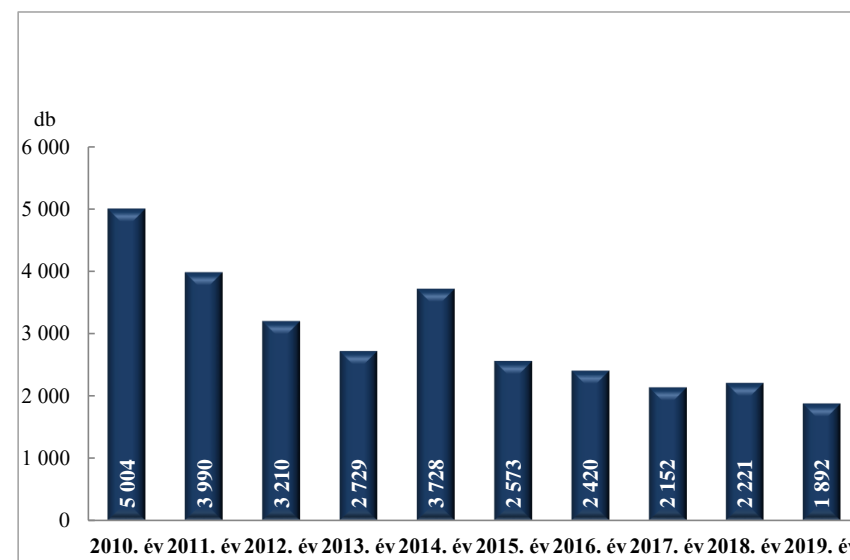

**Összes rendőri eljárásban regisztrált bűncselekmények  
az ENyÜBS 2010-2019. évi adatai alapján  
Szekszárdi Rendőrkapitányság**

**Regisztrált bűncselekmények 100 000 lakosra vetített aránya  
az ENyÜBS 2010-2019. évi adatai alapján  
Szekszárdi Rendőrkapitányság**

**Rendőri eljárásban regisztrált közterületen elkövetett bűncselekmények  
az ENyÜBS 2010-2019. évi adatai alapján  
Szekszárdi Rendőrkapitányság**

**Rendőri eljárásban regisztrált 14 kiemelten kezelt bűncselekmények  
az ENyÜBS 2010-2019. évi adatai alapján  
Szekszárdi Rendőrkapitányság**