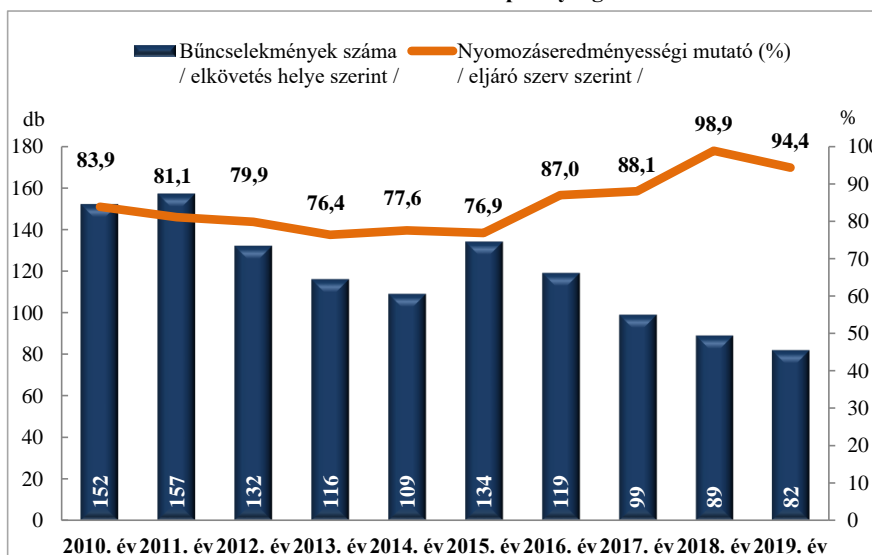

**Összes rendőri eljárásban regisztrált bűncselekmények  
az ENyÜBS 2010-2019. évi adatai alapján  
Szekszárdi Rendőrkapitányság**

**Regisztrált bűncselekmények 100 000 lakosra vetített aránya  
az ENyÜBS 2010-2019. évi adatai alapján  
Szekszárdi Rendőrkapitányság**

**Rendőri eljárásban regisztrált közterületen elkövetett bűncselekmények  
az ENyÜBS 2010-2019. évi adatai alapján  
Szekszárdi Rendőrkapitányság**

**Rendőri eljárásban regisztrált 14 kiemelten kezelt bűncselekmények  
az ENyÜBS 2010-2019. évi adatai alapján  
Szekszárdi Rendőrkapitányság**

**Rendőri eljárásban regisztrált emberölés bűncselekmények az ENyÜBS 2010-2019. évi adatai alapján Szekszárdi Rendőrkapitányság**

**Rendőri eljárásban regisztrált szándékos befejezett emberölés bűncselekmények az ENyÜBS 2010-2019. évi adatai alapján Szekszárdi Rendőrkapitányság**

**Rendőri eljárásban regisztrált testi sértés bűncselekmények az ENyÜBS 2010-2019. évi adatai alapján Szekszárdi Rendőrkapitányság**

**Rendőri eljárásban regisztrált súlyos testi sértés bűncselekmények az ENyÜBS 2010-2019. évi adatai alapján Szekszárdi Rendőrkapitányság**