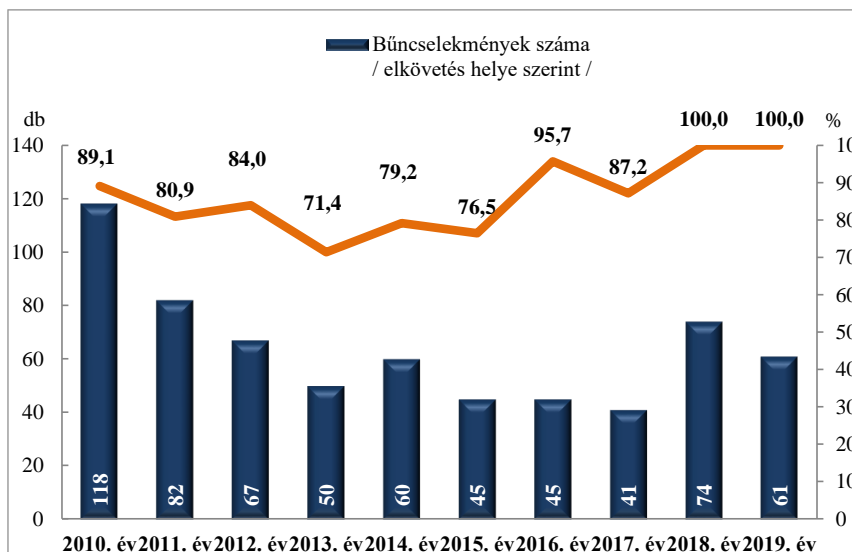

**Rendőri eljárásban regisztrált emberölés bűncselekmények az ENyÜBS 2010-2019. évi adatai alapján Szekszárdi Rendőrkapitányság**

**Rendőri eljárásban regisztrált szándékos befejezett emberölés bűncselekmények az ENyÜBS 2010-2019. évi adatai alapján Szekszárdi Rendőrkapitányság**

**Rendőri eljárásban regisztrált testi sértés bűncselekmények az ENyÜBS 2010-2019. évi adatai alapján Szekszárdi Rendőrkapitányság**

**Rendőri eljárásban regisztrált súlyos testi sértés bűncselekmények az ENyÜBS 2010-2019. évi adatai alapján Szekszárdi Rendőrkapitányság**

**Rendőri eljárásban regisztrált halált okozó testi sértés bűncselekmények az ENyÜBS 2010-2019. évi adatai alapján Szekszárdi Rendőrkapitányság**

**Rendőri eljárásban regisztrált kiskorú veszélyeztetése bűncselekmények az ENyÜBS 2010-2019. évi adatai alapján Szekszárdi Rendőrkapitányság**

**Rendőri eljárásban regisztrált embercsempészség bűncselekmények az ENyÜBS 2010-2019. évi adatai alapján Szekszárdi Rendőrkapitányság**

**Rendőri eljárásban regisztrált garázdaság bűncselekmények az ENyÜBS 2010-2019. évi adatai alapján Szekszárdi Rendőrkapitányság**