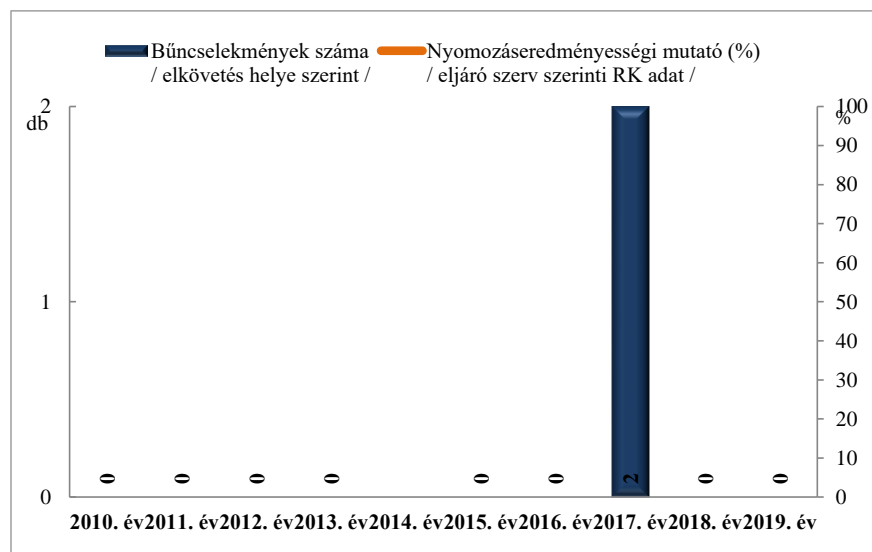

lőri eljárásban regisztrált kábítószerrel kapcsolatos bűncselekmények (terjesztői magata az ENyÜBS 2010-2019. évi adatai alapján
Bogyiszló település

Rendőri eljárásban regisztrált embercsempészség bűncselekmények
az ENyÜBS 2010-2019. évi adatai alapján
Bogyiszló település