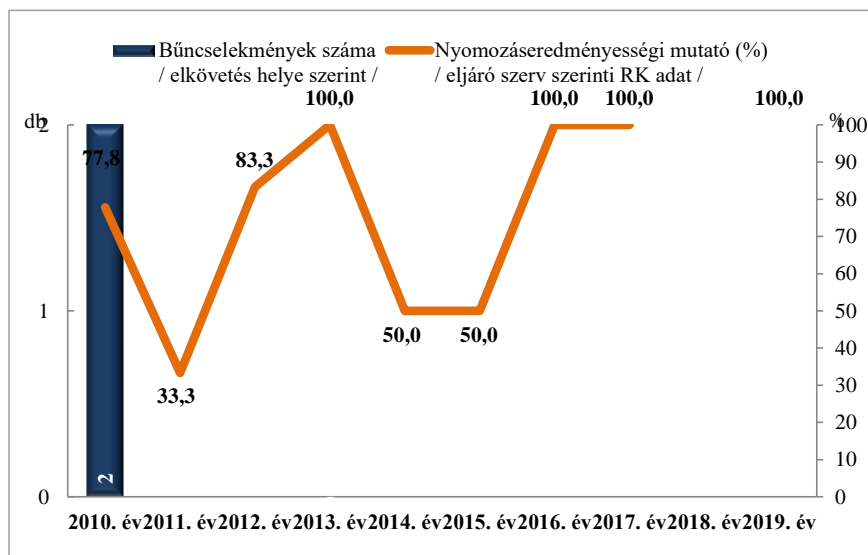

Rendőri eljárásban regisztrált személygépkocsi-lopás bűncselekmények az ENyÜBS 2010-2019. évi adatai alapján
Bogyiszló település