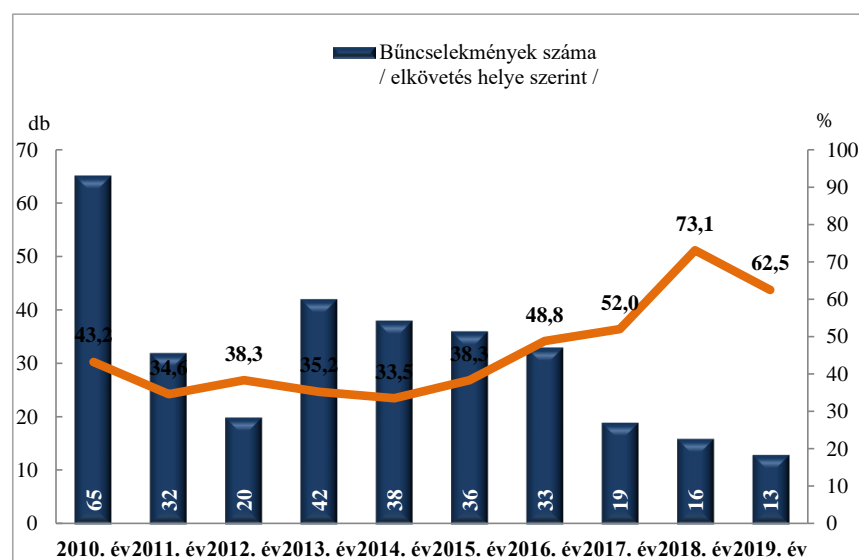

**Összes rendőri eljárásban regisztrált bűncselekmények  
az ENyÜBS 2010-2019. évi adatai alapján  
Bogyiszló település**

**Regisztrált bűncselekmények 100 000 lakosra vetített aránya  
az ENyÜBS 2010-2019. évi adatai alapján  
Bogyiszló település**

**Rendőri eljárásban regisztrált közterületen elkövetett bűncselekmények  
az ENyÜBS 2010-2019. évi adatai alapján  
Bogyiszló település**

**Rendőri eljárásban regisztrált 14 kiemelten kezelt bűncselekmények  
az ENyÜBS 2010-2019. évi adatai alapján  
Bogyiszló település**