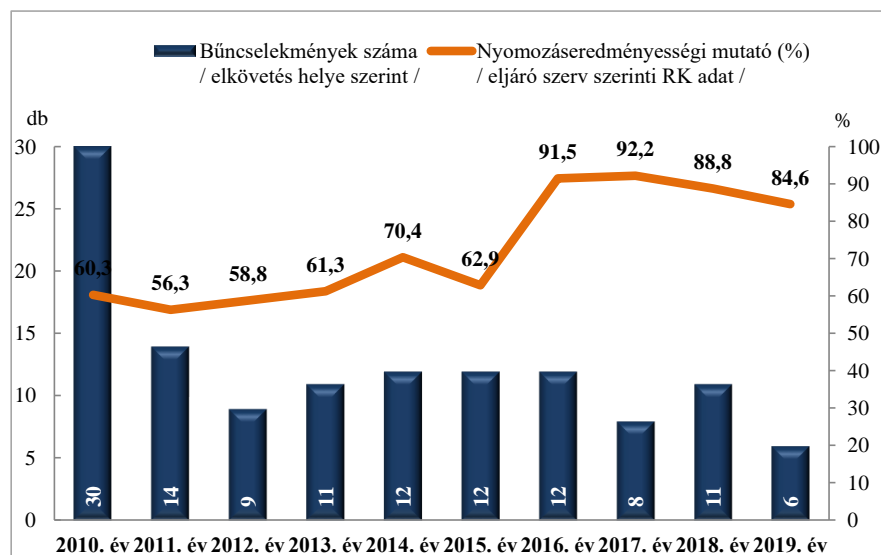

**Összes rendőri eljárásban regisztrált bűncselekmények  
az ENyÜBS 2010-2019. évi adatai alapján  
Bogyiszló település**

**Regisztrált bűncselekmények 100 000 lakosra vetített aránya  
az ENyÜBS 2010-2019. évi adatai alapján  
Bogyiszló település**

**Rendőri eljárásban regisztrált közterületen elkövetett bűncselekmények  
az ENyÜBS 2010-2019. évi adatai alapján  
Bogyiszló település**

**Rendőri eljárásban regisztrált 14 kiemelten kezelt bűncselekmények  
az ENyÜBS 2010-2019. évi adatai alapján  
Bogyiszló település**