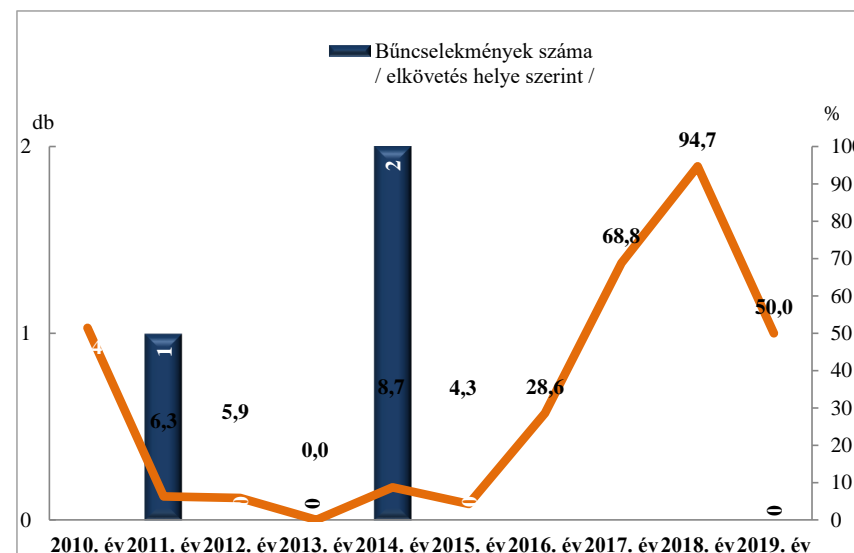

Rendőri eljárásban regisztrált embercsempészség bűncselekmények  
az ENyÜBS 2010-2019. évi adatai alapján  
Bogyiszló település

Rendőri eljárásban regisztrált garázdaság bűncselekmények  
az ENyÜBS 2010-2019. évi adatai alapján  
Bogyiszló település

**lőri eljárásban regisztrált kábítószerrel kapcsolatos bűncselekmények (terjesztői magata az ENyÜBS 2010-2019. évi adatai alapján**  
**Bogyiszló település**

**Rendőri eljárásban regisztrált lopás bűncselekmények az ENyÜBS 2010-2019. évi adatai alapján**  
**Bogyiszló település**

\* a lopások száma tartalmazza a betörései lopások számát is

**Rendőri eljárásban regisztrált személygépkocsi-lopás bűncselekmények az ENyÜBS 2010-2019. évi adatai alapján**  
**Bogyiszló település**

**Rendőri eljárásban regisztrált zárt gépjármű-feltörés bűncselekmények az ENyÜBS 2010-2019. évi adatai alapján**  
**Bogyiszló település**