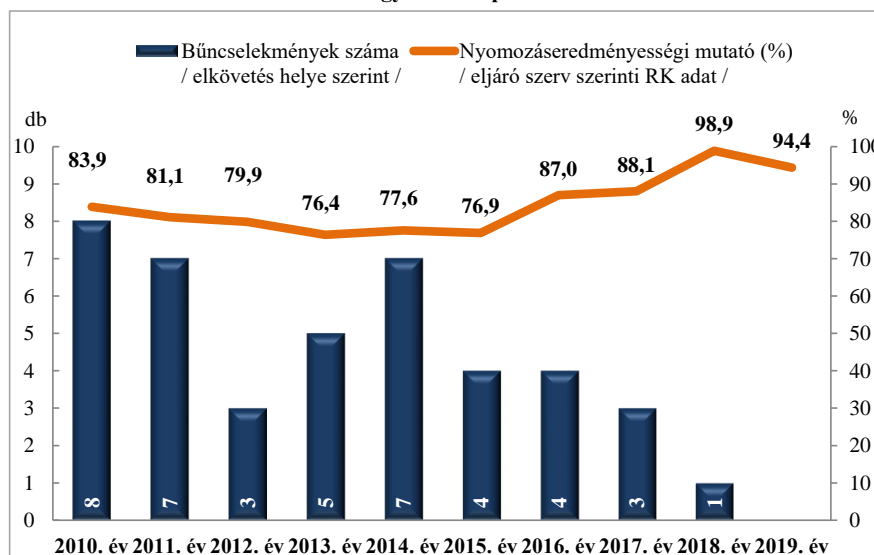

**Rendőri eljárásban regisztrált testi sértés bűncselekmények
az ENyÜBS 2010-2019. évi adatai alapján
Bogyiszló település**