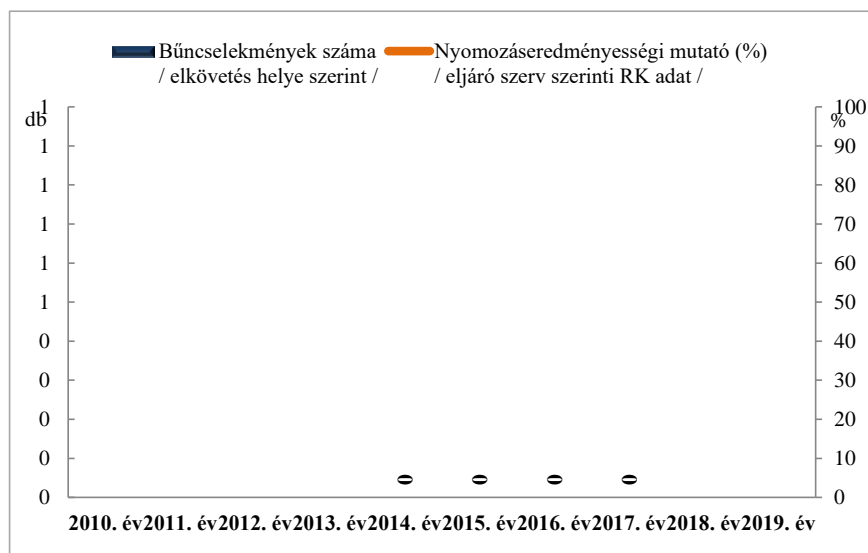

**Összes rendőri eljárásban regisztrált bűncselekmények  
az ENyÜBS 2010-2019. évi adatai alapján  
Bogyiszló település**

**Regisztrált bűncselekmények 100 000 lakosra vetített aránya  
az ENyÜBS 2010-2019. évi adatai alapján  
Bogyiszló település**

**Rendőri eljárásban regisztrált közterületen elkövetett bűncselekmények  
az ENyÜBS 2010-2019. évi adatai alapján  
Bogyiszló település**

**Rendőri eljárásban regisztrált 14 kiemelten kezelt bűncselekmények  
az ENyÜBS 2010-2019. évi adatai alapján  
Bogyiszló település**

**Rendőri eljárásban regisztrált emberölés bűncselekmények  
az ENyÜBS 2010-2019. évi adatai alapján  
Bogyiszló település**

**Rendőri eljárásban regisztrált szándékos befejezett emberölés bűncselekmények  
az ENyÜBS 2010-2019. évi adatai alapján  
Bogyiszló település**