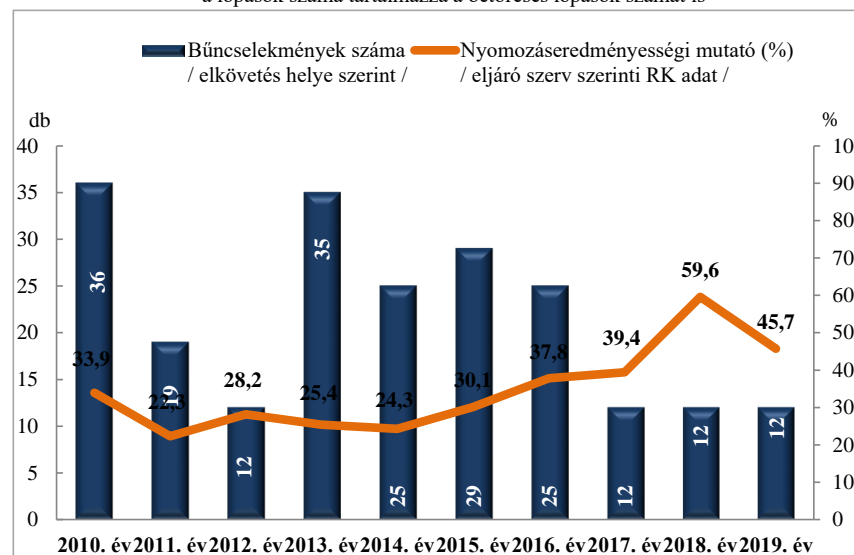

Rendőri eljárásban regisztrált zárt gépjármű-feltörés bűncselekmények az ENyÜBS 2010-2019. évi adatai alapján
Bogyiszló település

* a lopások száma tartalmazza a betörései lopások számát is