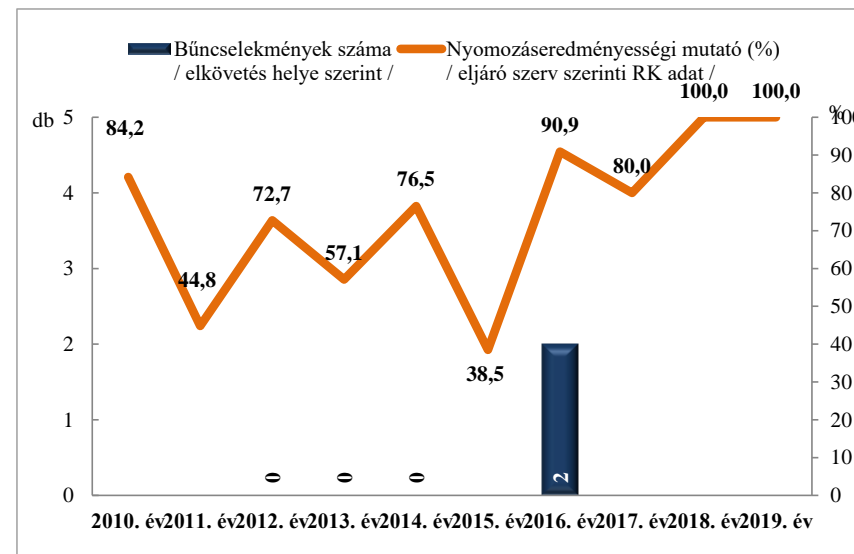

**Rendőri eljárásban regisztrált közterületen elkövetett bűncselekmények  
az ENyÜBS 2010-2019. évi adatai alapján  
Bogyiszló település**

**Rendőri eljárásban regisztrált 14 kiemelten kezelt bűncselekmények  
az ENyÜBS 2010-2019. évi adatai alapján  
Bogyiszló település**

**Rendőri eljárásban regisztrált emberölés bűncselekmények  
az ENyÜBS 2010-2019. évi adatai alapján  
Bogyiszló település**

**Rendőri eljárásban regisztrált szándékos befejezett emberölés bűncselekmények  
az ENyÜBS 2010-2019. évi adatai alapján  
Bogyiszló település**

**Rendőri eljárásban regisztrált testi sértés bűncselekmények  
az ENyÜBS 2010-2019. évi adatai alapján  
Bogyiszló település**

**Rendőri eljárásban regisztrált súlyos testi sértés bűncselekmények  
az ENyÜBS 2010-2019. évi adatai alapján  
Bogyiszló település**

Rendőri eljárásban regisztrált halált okozó testi sértés bűncselekmények  
az ENyÜBS 2010-2019. évi adatai alapján  
Bogyiszló település

Rendőri eljárásban regisztrált kiskorú veszélyeztetése bűncselekmények  
az ENyÜBS 2010-2019. évi adatai alapján  
Bogyiszló település