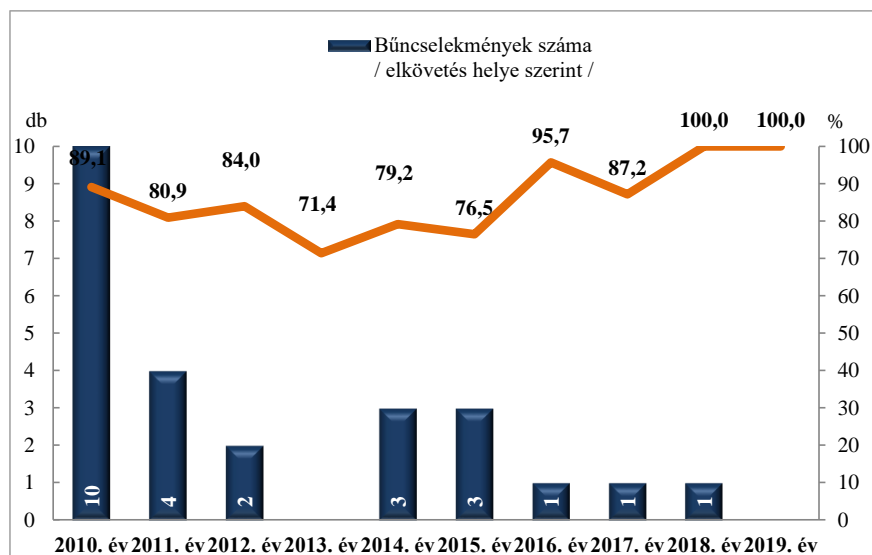

**Rendőri eljárásban regisztrált emberölés bűncselekmények  
az ENyÜBS 2010-2019. évi adatai alapján  
Bogyiszló település**

**Rendőri eljárásban regisztrált szándékos befejezett emberölés bűncselekmények  
az ENyÜBS 2010-2019. évi adatai alapján  
Bogyiszló település**

**Rendőri eljárásban regisztrált testi sértés bűncselekmények  
az ENyÜBS 2010-2019. évi adatai alapján  
Bogyiszló település**

**Rendőri eljárásban regisztrált súlyos testi sértés bűncselekmények  
az ENyÜBS 2010-2019. évi adatai alapján  
Bogyiszló település**

Rendőri eljárásban regisztrált halált okozó testi sértés bűncselekmények  
az ENyÜBS 2010-2019. évi adatai alapján  
Bogyiszló település

Rendőri eljárásban regisztrált kiskorú veszélyeztetése bűncselekmények  
az ENyÜBS 2010-2019. évi adatai alapján  
Bogyiszló település

Rendőri eljárásban regisztrált embercsempészség bűncselekmények  
az ENyÜBS 2010-2019. évi adatai alapján  
Bogyiszló település

Rendőri eljárásban regisztrált garázdaság bűncselekmények  
az ENyÜBS 2010-2019. évi adatai alapján  
Bogyiszló település