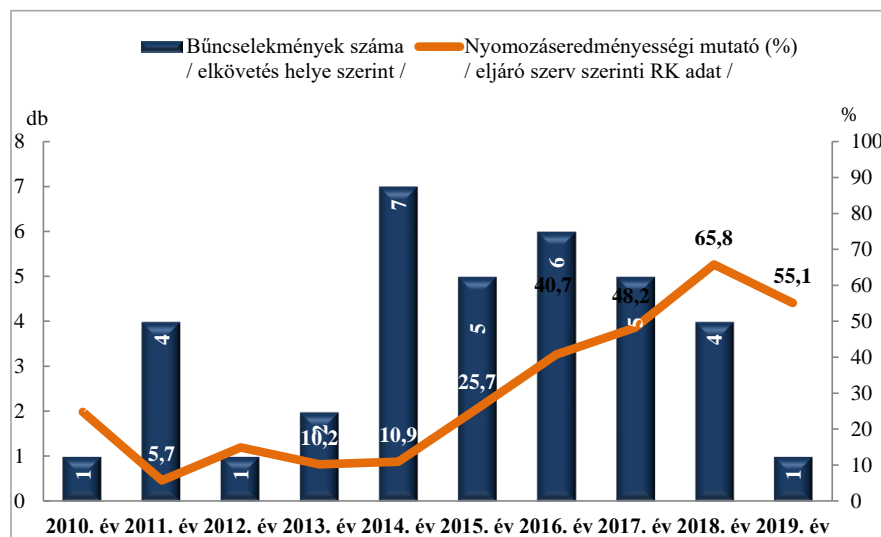

Rendőri eljárásban regisztrált embercsempészség bűncselekmények  
az ENyÜBS 2010-2019. évi adatai alapján  
Bogyiszló település

Rendőri eljárásban regisztrált garázdaság bűncselekmények  
az ENyÜBS 2010-2019. évi adatai alapján  
Bogyiszló település

**lőri eljárásban regisztrált kábítószerrel kapcsolatos bűncselekmények (terjesztői magata az ENyÜBS 2010-2019. évi adatai alapján**  
**Bogyiszló település**

**Rendőri eljárásban regisztrált lopás bűncselekmények az ENyÜBS 2010-2019. évi adatai alapján**  
**Bogyiszló település**

\* a lopások száma tartalmazza a betörései lopások számát is

**Rendőri eljárásban regisztrált személygépkocsi-lopás bűncselekmények az ENyÜBS 2010-2019. évi adatai alapján**  
**Bogyiszló település**

**Rendőri eljárásban regisztrált zárt gépjármű-feltörés bűncselekmények az ENyÜBS 2010-2019. évi adatai alapján**  
**Bogyiszló település**

Rendőri eljárásban regisztrált lakásbetörés bűncselekmények  
az ENyÜBS 2010-2019. évi adatai alapján  
Bogyiszló település

Rendőri eljárásban regisztrált rablás bűncselekmények  
az ENyÜBS 2010-2019. évi adatai alapján  
Bogyiszló település