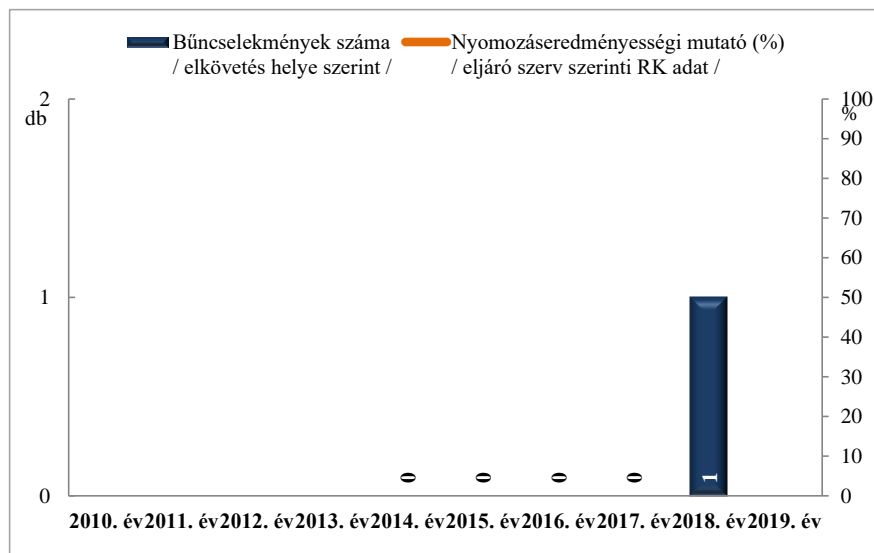

**Rendőri eljárásban regisztrált emberölés bűncselekmények
az ENyÜBS 2010-2019. évi adatai alapján
Bogyiszló település**