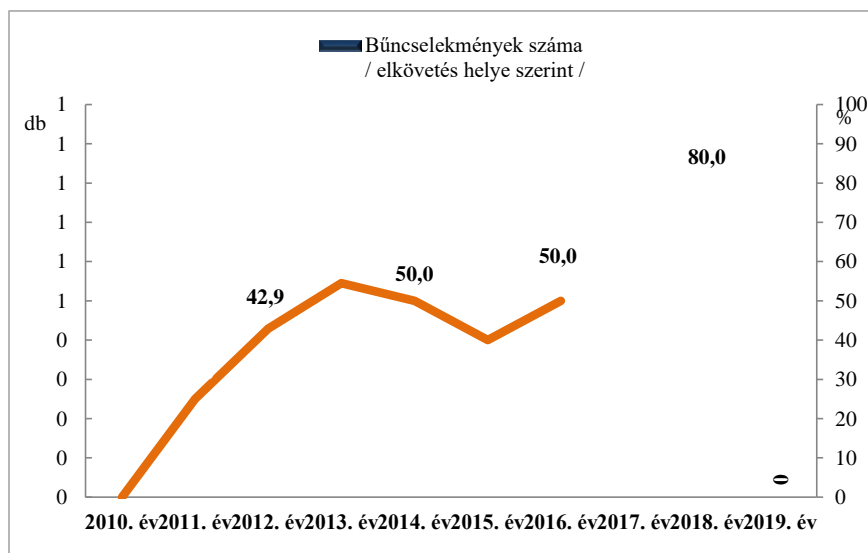

Rendőri eljárásban regisztrált embercsempészség bűncselekmények  
az ENyÜBS 2010-2019. évi adatai alapján  
Bogyiszló település

Rendőri eljárásban regisztrált garázdaság bűncselekmények  
az ENyÜBS 2010-2019. évi adatai alapján  
Bogyiszló település

**lőri eljárásban regisztrált kábítószerrel kapcsolatos bűncselekmények (terjesztői magata az ENyÜBS 2010-2019. évi adatai alapján**  
**Bogyiszló település**

**Rendőri eljárásban regisztrált lopás bűncselekmények az ENyÜBS 2010-2019. évi adatai alapján**  
**Bogyiszló település**

\* a lopások száma tartalmazza a betörései lopások számát is

**Rendőri eljárásban regisztrált személygépkocsi-lopás bűncselekmények az ENyÜBS 2010-2019. évi adatai alapján**  
**Bogyiszló település**

**Rendőri eljárásban regisztrált zárt gépjármű-feltörés bűncselekmények az ENyÜBS 2010-2019. évi adatai alapján**  
**Bogyiszló település**