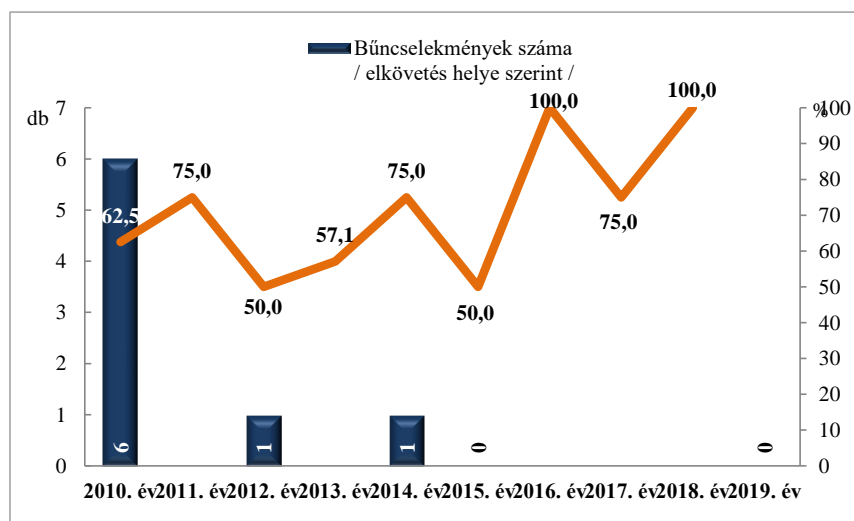

Rendőri eljárásban regisztrált orgazdaság bűncselekmények
az ENyÜBS 2010-2019. évi adatai alapján
Bogyiszló település