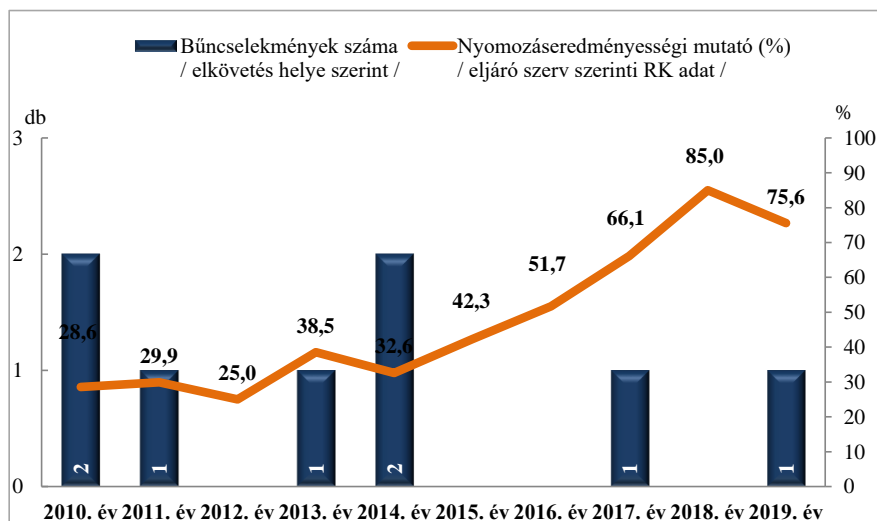

Rendőri eljárásban regisztrált rongálás bűncselekmények
az ENyÜBS 2010-2019. évi adatai alapján
Bogyiszló település