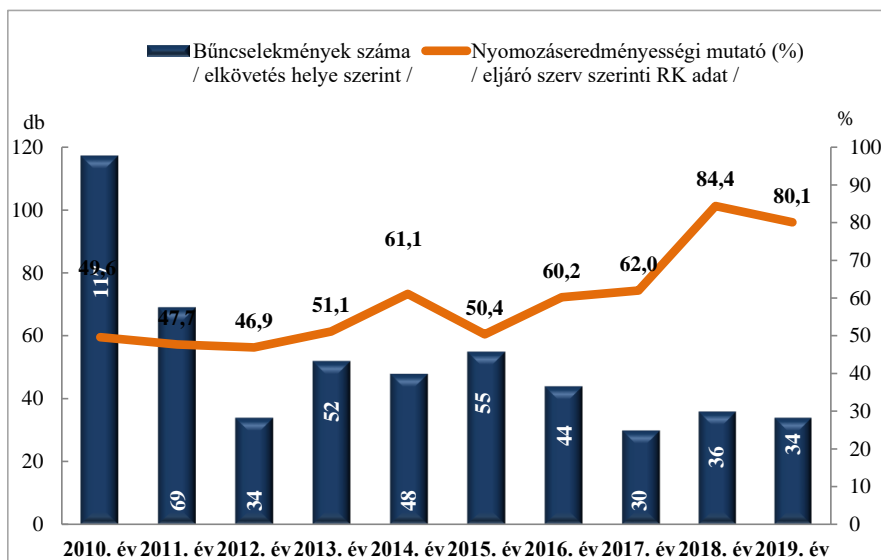

**Összes rendőri eljárásban regisztrált bűncselekmények  
az ENyÜBS 2010-2019. évi adatai alapján  
Bogyiszló település**

**Regisztrált bűncselekmények 100 000 lakosra vetített aránya  
az ENyÜBS 2010-2019. évi adatai alapján  
Bogyiszló település**

**Rendőri eljárásban regisztrált közterületen elkövetett bűncselekmények  
az ENyÜBS 2010-2019. évi adatai alapján  
Bogyiszló település**

**Rendőri eljárásban regisztrált 14 kiemelten kezelt bűncselekmények  
az ENyÜBS 2010-2019. évi adatai alapján  
Bogyiszló település**