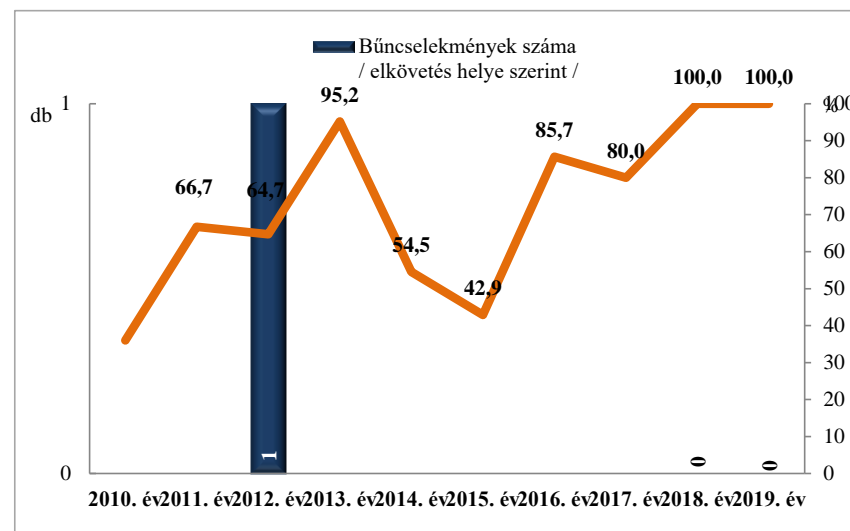

**lőri eljárásban regisztrált kábítószerrel kapcsolatos bűncselekmények (terjesztői magata az ENyÜBS 2010-2019. évi adatai alapján**  
**Bogyiszló település**

**Rendőri eljárásban regisztrált lopás bűncselekmények az ENyÜBS 2010-2019. évi adatai alapján**  
**Bogyiszló település**

\* a lopások száma tartalmazza a betörései lopások számát is

**Rendőri eljárásban regisztrált személygépkocsi-lopás bűncselekmények az ENyÜBS 2010-2019. évi adatai alapján**  
**Bogyiszló település**

**Rendőri eljárásban regisztrált zárt gépjármű-feltörés bűncselekmények az ENyÜBS 2010-2019. évi adatai alapján**  
**Bogyiszló település**

Rendőri eljárásban regisztrált lakásbetörés bűncselekmények  
az ENyÜBS 2010-2019. évi adatai alapján  
Bogyiszló település

Rendőri eljárásban regisztrált rablás bűncselekmények  
az ENyÜBS 2010-2019. évi adatai alapján  
Bogyiszló település