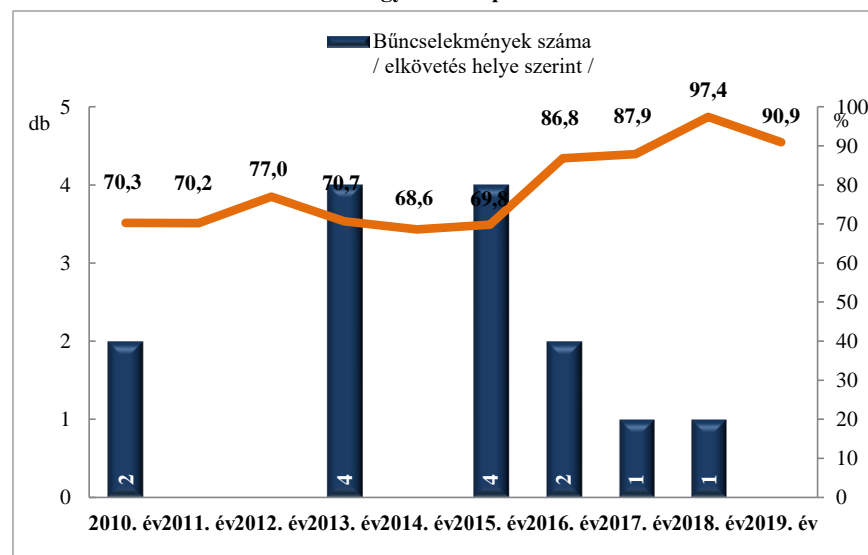

**Rendőri eljárásban regisztrált közterületen elkövetett bűncselekmények  
az ENyÜBS 2010-2019. évi adatai alapján  
Bogyiszló település**

**Rendőri eljárásban regisztrált 14 kiemelten kezelt bűncselekmények  
az ENyÜBS 2010-2019. évi adatai alapján  
Bogyiszló település**

**Rendőri eljárásban regisztrált emberölés bűncselekmények  
az ENyÜBS 2010-2019. évi adatai alapján  
Bogyiszló település**

**Rendőri eljárásban regisztrált szándékos befejezett emberölés bűncselekmények  
az ENyÜBS 2010-2019. évi adatai alapján  
Bogyiszló település**

**Rendőri eljárásban regisztrált testi sértés bűncselekmények  
az ENyÜBS 2010-2019. évi adatai alapján  
Bogyiszló település**

**Rendőri eljárásban regisztrált súlyos testi sértés bűncselekmények  
az ENyÜBS 2010-2019. évi adatai alapján  
Bogyiszló település**