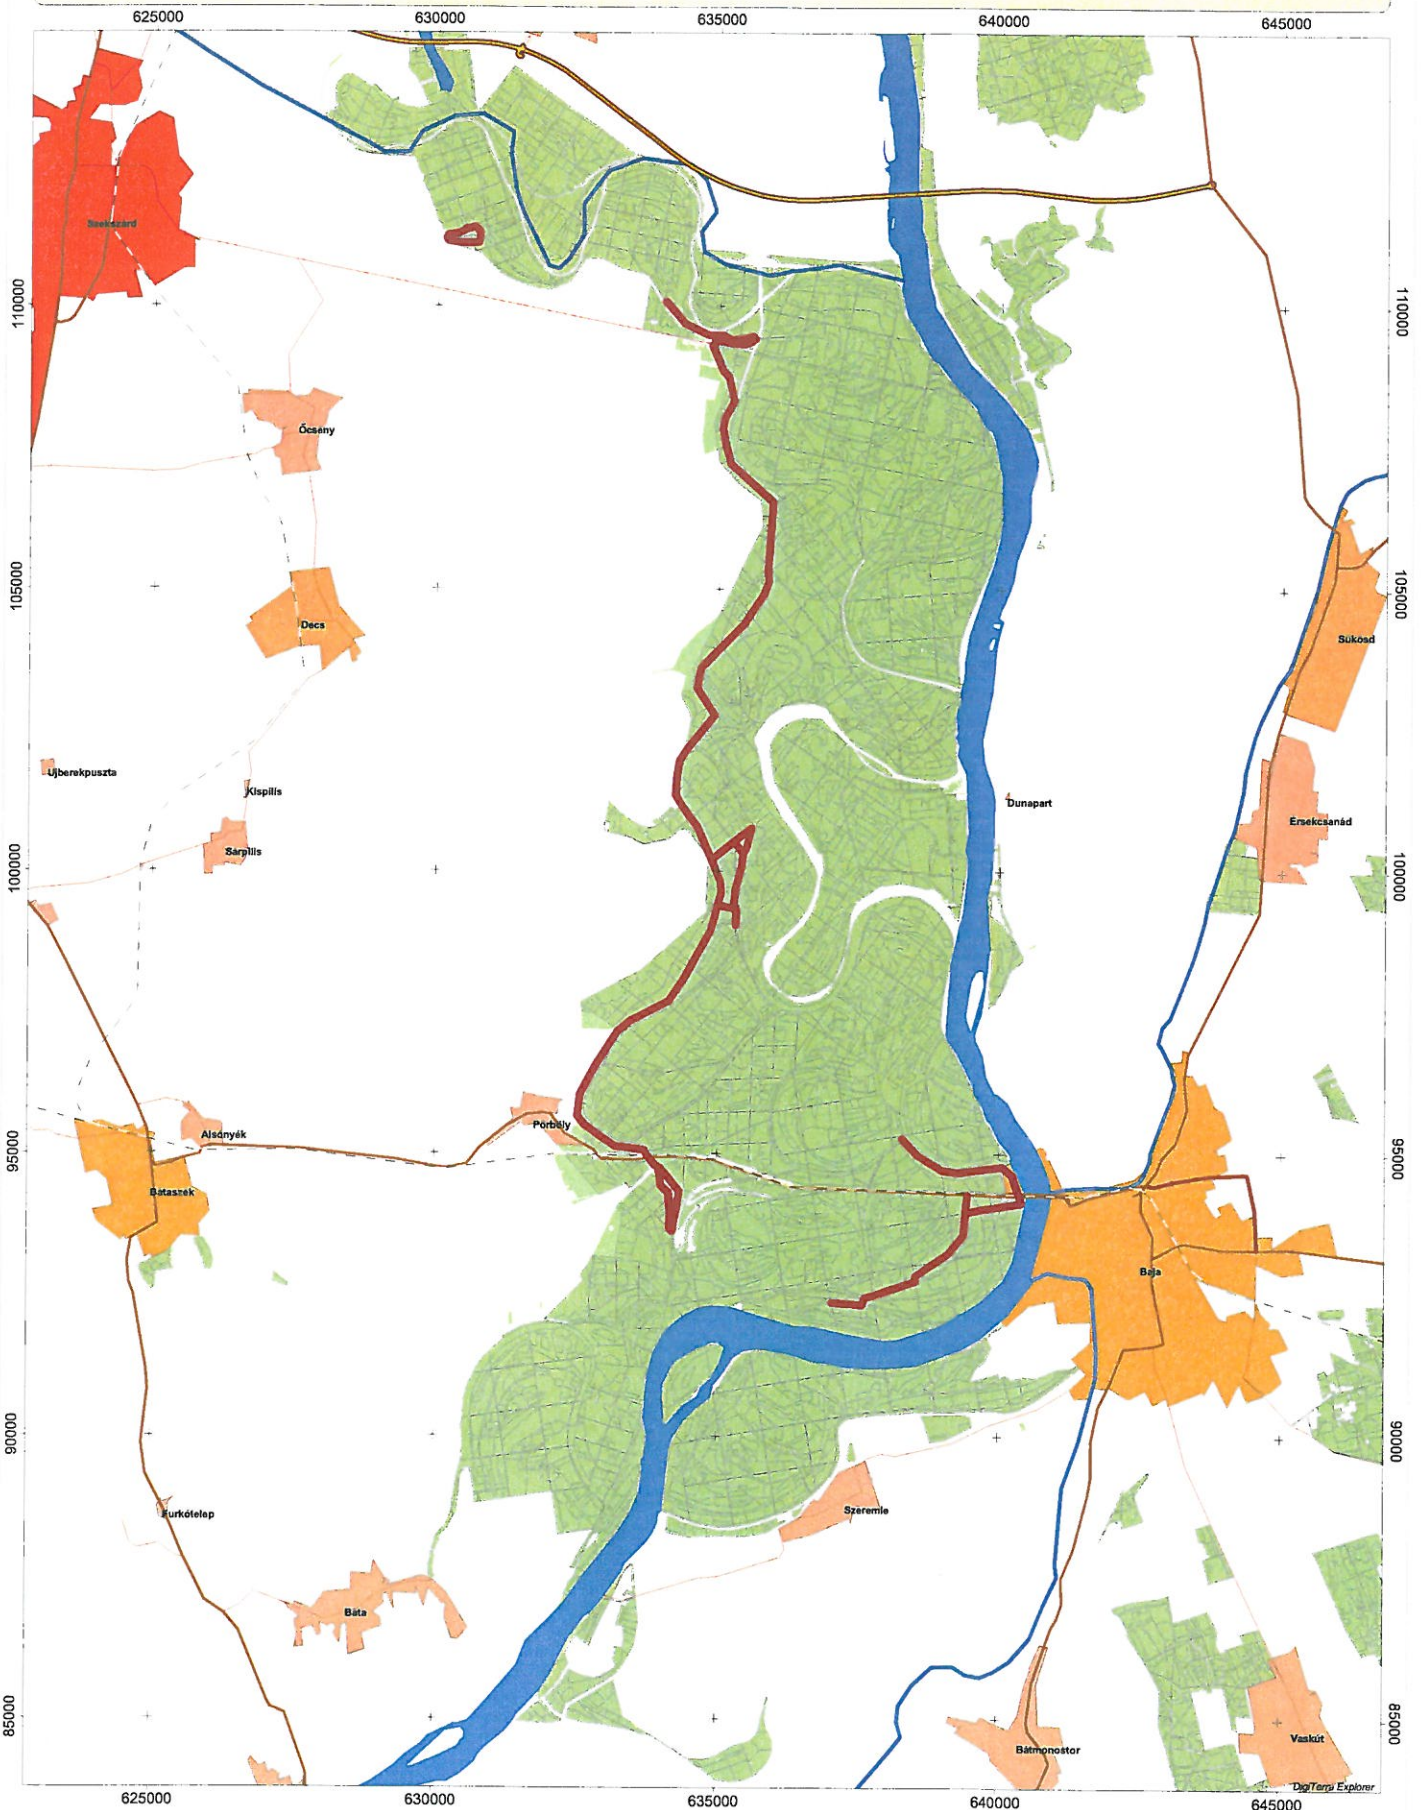

Gemenc

Méretarány = 1 : 90000